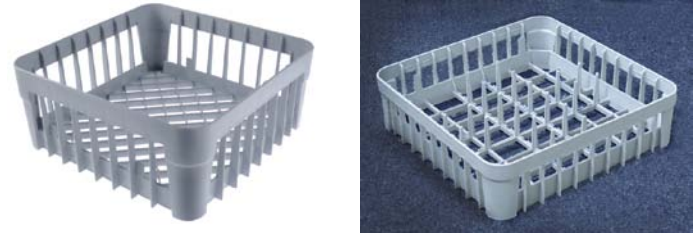

stackable baskets 396x396mm

1 cup/glass basket 2 compartment rack 3 compartment rack with sloping base

fig.	part no.	H (mm)	glasses	compartment size (mm)	usable height (mm)
1	971065	90	-	-	70
1	971066	170	-	-	150
1	971067	230	-	-	210
1	971068	270	-	-	250
2	971138	150	9	115x115	130
2	971069	200	9	115x115	180
2	971070	230	9	115x115	215
2	971071	270	9	115x115	250
2	971072	200	16	88x88	180
2	971073	230	16	88x88	215
2	971074	270	16	88x88	250
2	971075	200	25	68x68	180
2	971076	230	25	68x68	215
2	971077	270	25	68x68	250
3	971109	200	9	115x115	160
3	971110	230	9	115x115	195
3	971111	270	9	115x115	230
3	971112	200	16	88x88	160
3	971113	230	16	88x88	195
3	971114	270	16	88x88	230

accessories for mixed baskets 396x396mm

fig.	part no.	description
1	971095	plate insert for 10 plates
2	971094	inclined edge

rectangular plastic baskets

universal baskets

No.	part no.	description	B (mm)	T (mm)	H (mm)
1	971058	cup/glass basket	350	350	150
1	971097	cup/glass basket	380	380	150
1	971078	cup/glass basket	400	400	150
1	970696	cup/glass basket	450	450	165
2	970693	plate basket	400	400	110

fig.	part no.	description	B (mm)	T (mm)	H (mm)
1	970694	plate basket	450	450	106
2	970695	cup/glass basket	450	450	106

No.	part no.	description
1	972036	plate insert for 12 plates

system baskets Giados stackable baskets 500x500mm