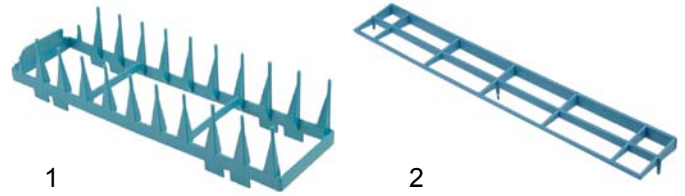

stackable baskets 396x396mm

1 cup/glass basket 2 compartment rack 3 compartment rack with sloping base

fig.	part no.	H (mm)	glasses	compartment size (mm)	usable height (mm)
1	971065	90	-	-	70
1	971066	170	-	-	150
1	971067	230	-	-	210
1	971068	270	-	-	250
2	971138	150	9	115x115	130
2	971069	200	9	115x115	180
2	971070	230	9	115x115	215
2	971071	270	9	115x115	250
2	971072	200	16	88x88	180
2	971073	230	16	88x88	215
2	971074	270	16	88x88	250
2	971075	200	25	68x68	180
2	971076	230	25	68x68	215
2	971077	270	25	68x68	250
3	971109	200	9	115x115	160
3	971110	230	9	115x115	195
3	971111	270	9	115x115	230
3	971112	200	16	88x88	160
3	971113	230	16	88x88	195
3	971114	270	16	88x88	230

accessories for mixed baskets 396x396mm

fig.	part no.	description
1	971095	plate insert for 10 plates
2	971094	inclined edge

rectangular plastic baskets

universal baskets

No.	part no.	description	B (mm)	T (mm)	H (mm)
1	971058	cup/glass basket	350	350	150
1	971097	cup/glass basket	380	380	150
1	971078	cup/glass basket	400	400	150
1	970696	cup/glass basket	450	450	165
2	970693	plate basket	400	400	110

fig.	part no.	description	B (mm)	T (mm)	H (mm)
1	970694	plate basket	450	450	106
2	970695	cup/glass basket	450	450	106

No.	part no.	description
1	972036	plate insert for 12 plates

system baskets Giados stackable baskets 500x500mm