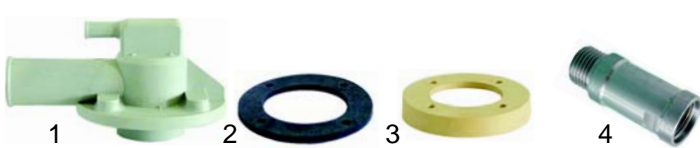

Item	Order	Description	Model	OEM
1	519005	wash arm support/ upper		900033
2	519120	gasket	F19, F19A, F22, F22A, F27, F27A,	903330
3	519047	support	E40, E45, E50, V40, V45, V50,	901775, 901779
4	519201	rinse arm	600, 700, 800, 900	904765