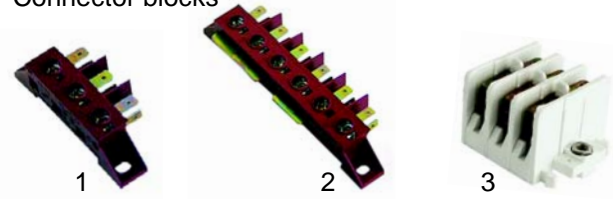

Solenoid valves

Item	Order	Description	Model	OEM
1	370017	single, 230V AC	Ambra, Sveltina, 024, 030, 250, E_, V_, 600, 700, 800, 900, 1000, 1300, 1300S	902390
2	370021	double, 230V AC	Ambra, 250, F_, R_	902400
3	370250	triple, 230V AC	Ambra, 250, F_A, R_A	902410

Item	Order	Description	Model	OEM
1	370048	3/4", 24V AC	LP_	TR0090

Connector blocks

Item	Order	Description	Model	OEM
1	550278	3-pole	Ambra, Sveltina, 024, 030, 250, E40, V40, R_, V_	904140
2	550411	6-pole	E45, E50, V45, E50, V45, V50, 250, 600, 700, 800, 900	904150
3	519304	3-pole	1000, 1300, 1300S	955068