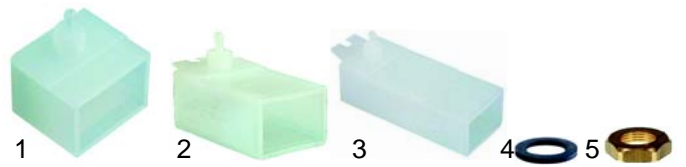

Air traps

Item	Order	Description	Model	OEM
1	519212	air trap, 45 mm	Sveltina, R_, F_, E_, V_	905273
2	519263	air trap, 90 mm	Ambra, 024, 030, 250, 600, 700	907252
3	519319	air trap, 130 mm	800, 900, 1000, 1300, 1300S	TR0268
4	519114	gasket		903260
5	519057	nut, 3/8"		902100