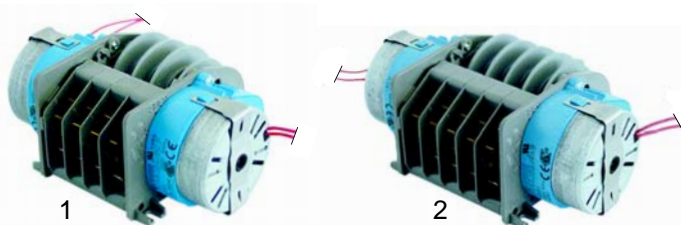

Item	Order	Description	Model	OEM
1	360234	120°/ 180°, 4 cams	V45, V50, 600, 700, 800, 900, 1000	907182
2	360233	75°/ 120°/180°, 5 cams	1300, 1300S	907183
2	360232	180°/ 360°/ 540°, 5 cams, 24V	LP_	907191