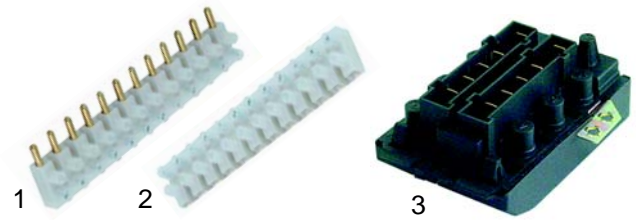

Solenoid valves

Item	Order	Description	Model	OEM
1	370017	single, 230V AC	Ambra, Sveltina, 024, 030, 250, E_, V_, 600, 700, 800, 900, 1000, 1300, 1300S	902390
2	370021	double, 230V AC	Ambra, 250, F_, R_	902400
3	370250	triple, 230V AC	Ambra, 250, F_A, R_A	902410

Item	Order	Description	Model	OEM
1	370048	3/4", 24V AC	LP_	TR0090

Connector blocks

Item	Order	Description	Model	OEM
1	550278	3-pole	Ambra, Sveltina, 024, 030, 250, E40, V40, R_, V_	904140
2	550411	6-pole	E45, E50, V45, E50, V45, V50, 250, 600, 700, 800, 900	904150
3	519304	3-pole	1000, 1300, 1300S	955068