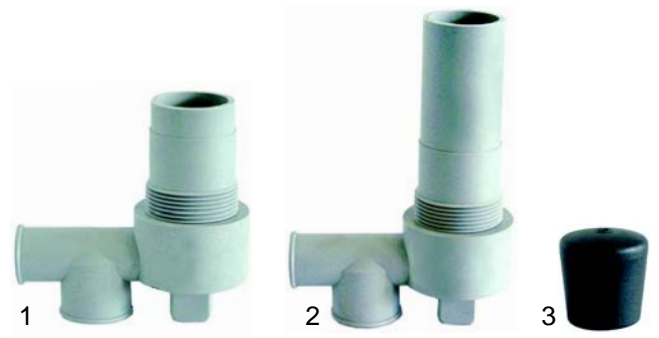

Item	Order	Description	Model	OEM
1	519351	wash arm support/ lower	Sveltina, F19, F19A, F22, F22A, F27A, F28A, 024, 030, E40, E45,	900031
2	519352	wash arm support/ lower	E50, V40, V45, V50, 800, 900, 1000	900032
3	519062	end cap	600, 700, 800, 900, 1000	902351

no picture!

Item	Order	Description	Model	OEM
1	519167	wash arm bush		904281
2	519087	nut (wash arm)	LP67, LP84, LP109, LP124	902890
3	519197	rinse arm		904752