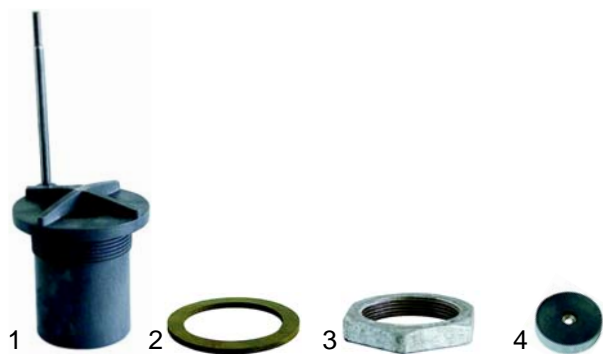

Item	Order	Description	Model	OEM
1	519316	inlet connection		TR0099
2	519347	gasket		TR2448
3	519348	nut 2"	800, 900, 1300	TR2449
4	519083	lock nut		902850