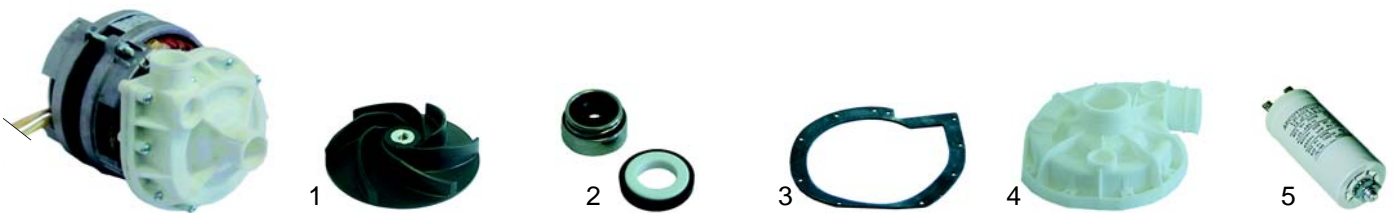

Pumps		1 Impellor		2 Mechanical seal		3 Housing gasket		4 Pump cover		5 Capacitor	
Order	OEM	Order	OEM	Order	OEM	Order	OEM	Order	OEM	Order	OEM
500508	32M4760	521246	36G9930	510702	3152680	521714		521539	36H1320		
500010	32M2140	510600	32G0260	510692		521702		521506		365014	
500023	32M3660	510602		510693		510551		521513	36D8510	--	--
500029	32M2220	521213		510693		510551		521517			
500094	32M2920	521220	36G9660	510695		509002		510384	36H1080	365012	
500381	32M5770	521247		510702	3152680	521714		521539	36H1320	365015	
500117	32M0020	521214		510693		510551		510502		--	
500323	32M1480	521271		510693		510551		510502		--	--
500376	32M1680	521239		510694		521712		521536		365021