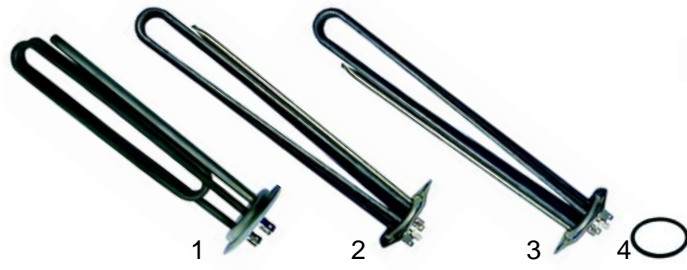

Heating elements

Item	Order	Description	Model	OEM
1	415013	2400W, 230V	L40	32G0790 32G0390
2	415020	4200W, 230V	L40S, L60, L80, L100	32G0230 32G0380
3	415021	6000W, 3 phases 230V	L60, L80, L100, L45, F60P, F60PR, F60T, F80P, F80PR	32G0400 32G0420 32G0920 32G0520
4	510409	gasket		3150430