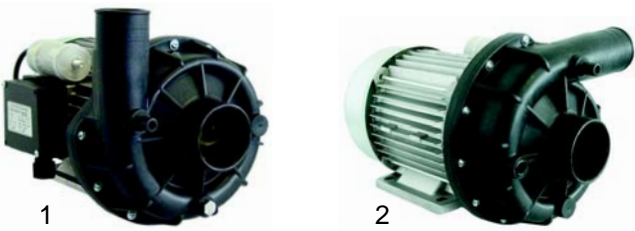

Item	Order	Description	Model	OEM
1	500376	0,9 kW, 230V	LC80	32M1680
2	500379	1,1kW, 400V	LC100, LC130	32M5740