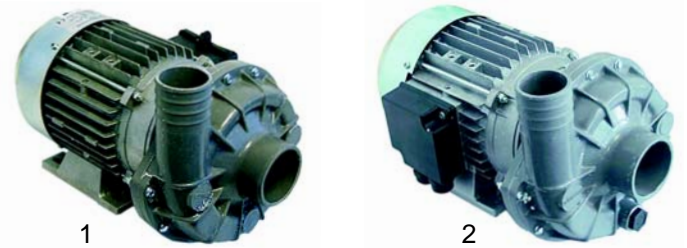

Item	Order	Description	Model	OEM
1	500023	1,1kW, 400V		32M3660
2	500323	2kW, 400V	L100	32M1480