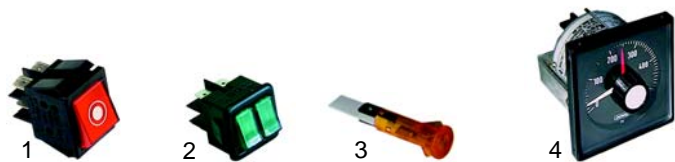

Spare parts suitable for:
TORNATI

Item	Order	Description	Model	OEM
1	301076	reset switch		
2	345055	double rocker switch	Export gas	
3	359140	signal lamp		
4	379039	thermostat		333002

Item	Order	Description	Model	OEM
1	345055	double rocker switch		
2	359140	signal lamp		
3	541054	thermometer 500°	Export Erre	332001
4	375100	thermostat 500°, 1 pole		
5	110330	knob		513002

Item	Order	Description	Model	OEM
1	101164	valve V4605	Export gas	512001
2	101165	ignition control module		512002

Item	Order	Description	Model	OEM
1	379027	electronic controller		331008
2	379051	sensor TCJ	Europa	
3	301003	switch		

Item	Order	Description	Model	OEM
1	301065	switch		304023
2	110205	knob	Baby 50	
3	375103	thermostat 500°, 3pole	Baby 2	333003
4	110330	knob		513002
5	359140	signal lamp		

Suitable for Tornati