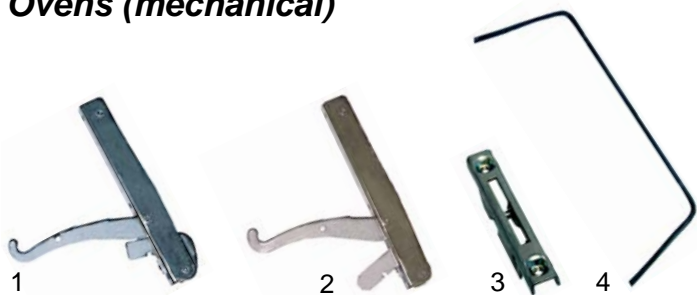

Ovens (mechanical)

Item	Order	Description	Model	OEM
1	700006	hinge/right		844581
2	700007	hinge/left		844583
3	700001	counter part	universal	844589
4	900256	door seal		844453