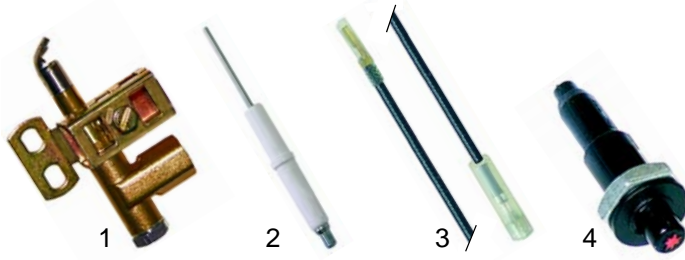

Item	Order	Description	Model	OEM
1	100041	pilot burner		865881
2	100701	electrode	GRL7__	835915
3	100176	ignition cable, 1000mm	GRL9__	835905
4	100013	piezoelectric igniter		835733

Item	Order	Description	Model	OEM
1	102043	thermocouple 1000		837253
2	101086	gas tap PEL22	CPG7__	401151
3	110985	knob	CPG9__	401401