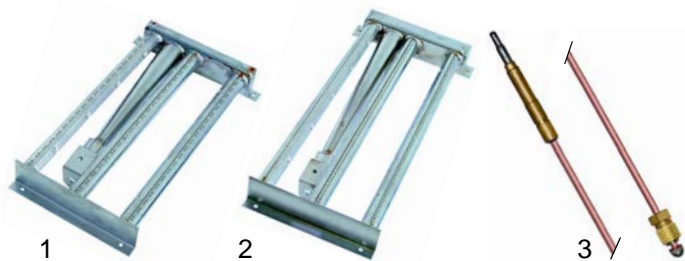

Fry tops (gas)

Item	Order	Description	Model	OEM
1	105472	burner	FTG7__	841251
2	105473	burner	FTG9__	841261
3	102039	thermocouple	FTG__	837233