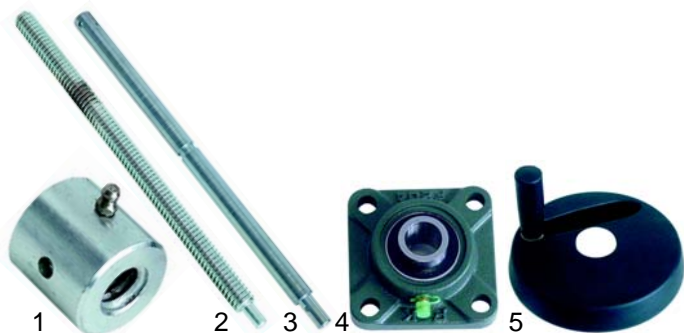

Tilting bratt pans (mechanical)

Item	Order	Description	Model	OEM
1	693107	inlet tap	BRG7__, BRE7__	FX-30200008
2	693108	inlet tap	BRG9__, BRE9__	FX-30200005

Item	Order	Description	Model	OEM
1	101892	gas tap PEL22	PQG910I/915I	FX-30100009
2	101893	gas tap PEL23	PQG910D/I, PQG915D/I	FX-30100003
3	110985	knob	universal	401401