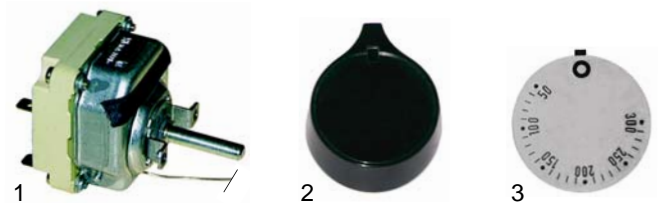

Fry tops (electric)

Item	Order	Description	Model	OEM
1	415633	1500W/230 V		9005
2	418254	2250W/230 V	EGT400/600	9006
3	359079	signal lamp		9060

Item	Order	Description	Model	OEM
1	300004	7-position switch		300004
2	110191	knob	EEP400	9029
3	110522	symbol		9035/1-6

Item	Order	Description	Model	OEM
1	300017	switch	EGT400,	9021
2	110191	knob	EGT600,	9029
3	111880	symbol/0 - I	EGT800, EGT500	9035/0 - I

Open tops/ceramic (electrical)

Item	Order	Description	Model	OEM
1	490024	1200W/230 V, 140mm	ECT600,	
2	490025	1700W/230 V, 180mm	ECT400,	
3	490028	2100W/230 V, 210mm	ECT600	