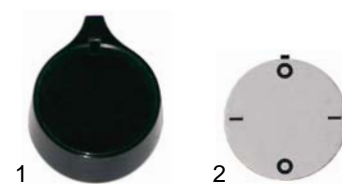

Item	Order	Description	Model	OEM
1	110191	knob		9029
2	111880	symbol	102, 103	9035/0-I