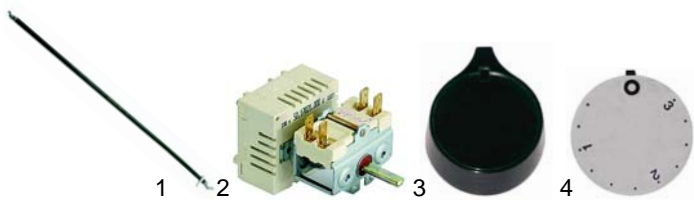

Chargrills

Item	Order	Description	Model	OEM
1	415644	400W/230V		9013
2	345635	energy regulator	3331, 3332, 3232, 3334,	9028
3	110191	knob	3234, 3134	9029
4	111881	symbol		9035/1-10