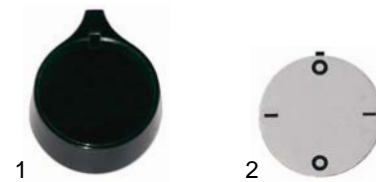

Item	Order	Description	Model	OEM
1	110191	knob	4301, 4302, 4303, 4102, 4106, 4107, 4108, 4202,	9029
2	111880	symbol, 0-I	4206, 4207, 4208, 4306, 4307, 4308	9035/0-1