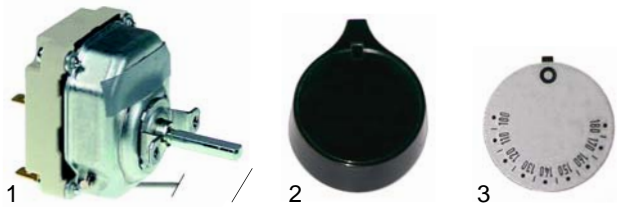

Item	Order	Description	Model	OEM
1	375022	thermostat		9042
2	110191	knob	EFT-__	9029
3	110518	symbol		9035/180°C
4	375704	safety thermostat		9047