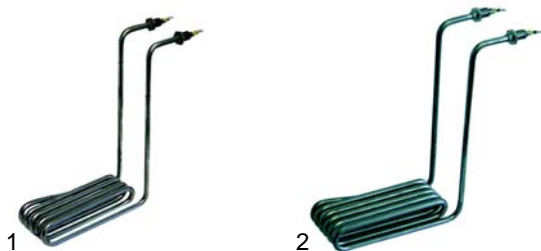

Item	Order	Description	Model	OEM
1	415626	2500W/400 V	2307, 2207	9000
2	415627	3500W/400 V		9001