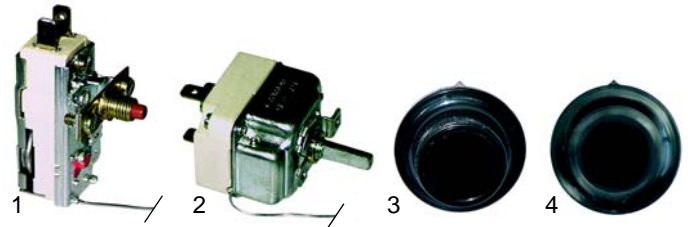

Item	Order	Description	Model	OEM
1	416782	3300W/230V	EM20 (9,9kW)	00033151
2	416783	5500W/230V	EM20 (15kW)	00033154, 00033155

Item	Order	Description	Model	OEM
1	345016	switch, 1-pole		25100001
2	345017	switch, 3-pole	universal	25110001
3	110056	knob		00006500