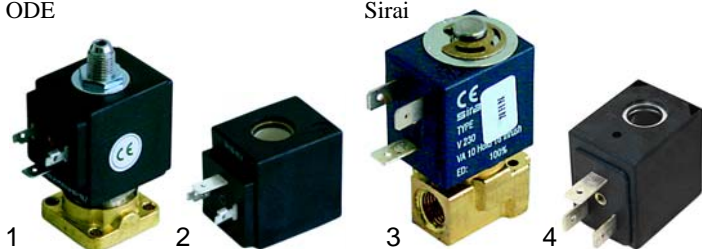

Solenoid valves

Scem/Parker

Item	Order	Description	OEM
1	370057	cpl., 3 ways, 230 V AC	18157
2	370062	Solenoid square base	
3	370206	cpl., 1/8", 2 ways, 230 V AC	18162 18161
4	371029	Magnetic coil, 230 V AC	

Lucifer

Item	Order	Description	OEM
1	370053	cpl., 3 ways, 230 V AC	18153 18151
2	370061	Solenoid square base	
3	370072	cpl., 1/8", 2 ways, 230 V AC	18164
4	371031	Magnetic coil, 230 V AC	

ODE

Item	Order	Description	OEM
1	370203	cpl., 3 ways, 230 V AC	
2	371150	Magnetic coil, 230 V AC	
3	370168	cpl., 1/8", 2 ways, 230 V AC	18171 18172
4	371071	Magnetic coil, 230 V AC	