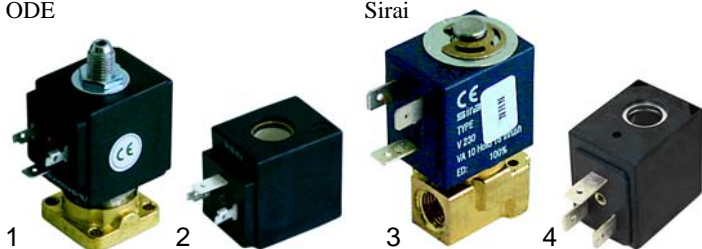

Item	Order	Description	OEM
1	370203	cpl., 3 ways, 230 V AC	
2	371150	Magnetic coil, 230 V AC	
3	370168	cpl., 1/8", 2 ways, 230 V AC	18171 18172
4	371071	Magnetic coil, 230 V AC