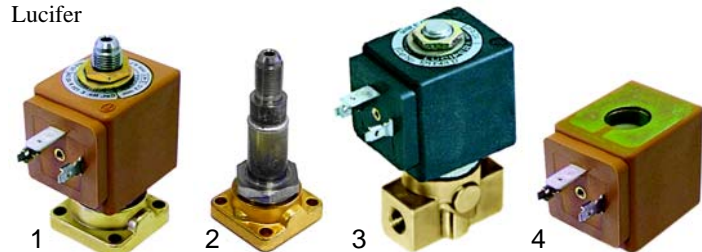

Item	Order	Description	OEM
1	370053	cpl., 3 ways, 230 V AC	18153 18151
2	370061	Solenoid square base	
3	370072	cpl., 1/8", 2 ways, 230 V AC	18164
4	371031	Magnetic coil, 230 V AC	

ODE