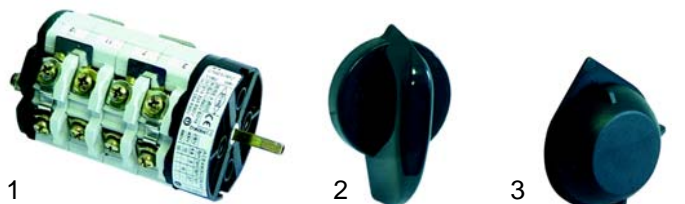

Item	Order	Description	OEM
1	371091	Plug/small	
2	371090	Plug/ big	18110
3	371095	O-Ring/viton	12305
4	371100	O-Ring/Silicon	

Pressure switches/switches

Item	Order	Description	OEM
1	541021	Pressure switch	
2	520139	Membrane-set	
3	541089	Pressure switch, 1/8"	20155

Main switches

Item	Order	Description	OEM
1	346104	Switch, 0 - I, 3-pol, 20A	18201 18211
2	346105	Switch, 0 - I, 3-pol, 32A	18207
3	346100	Changer-switch, I - 0 - 2, 20A	18104

Item	Order	Description	Model	OEM
1	346101	Changer-switch, 32A		18105
2	110205	Knob		15271
3	111155	Knob	Brava	15277999