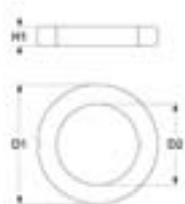

filter holder gaskets
flat
standard

pos.	part no.	D1 ø (mm)	D2 ø (mm)	H (mm)	version	suitable for	equiv. no.
1	528038	64	52,5	5,5	-	San Marco	1019
2	528081	64	52,5	6,5	-	San Marco	-
3	528086	64,5	52,5	6,3	-	Spaziale	1939
4	528041	64,5	52,5	6,65	-	Spaziale	1968
5	528059	65	53	5,3	-	Marcfi	-
6	528098	66	56	5,5	-	Astoria	12216
7	528043	66	56	6	-	Astoria	12219
8	528044	69,5	57	7,5	-	Carimali	87.00122.00.19
9	528062	70	56,5	8	-	Solenry	-
10	528083	70	56,5	8,3	-	Solenry	-
11	528040	71	56,5	8	with outside notch	Brasilia	04408.0.00.02
12	528035	71	56,5	8,5	-	Cimbali	-
13	528058	71	56,9	10,2	-	Italcrem	-
14	525105	72	56	8	-	Fiorenzato-C.S.	A1200181
15	528064	72	56	9	-	Gaggia	-
16	525775	72	56,5	8,8	with outside notch	Aurora	000177
17	528049	72	56,5	9	with outside notch	Aurora	-
18	526667	72,3	56	8,5	-	Gaggia	WGANG01/001/B
19	526270	72,3	57,3	8	-	Astoria Reneka	12217 9101145
20	528063	72,3	57,3	8,5	-	Astoria	12217
21	526269	72,3	57,3	8,5	-	Astoria	12215
22	526551	72,5	57	8	-	Brasilia	04367.0.00.02
23	528069	72,5	58	4,5	-	NuovaSimonelli	02280025
24	528030	72,7	57,2	8	-	Astoria QualityEspresso VFA-Express Wega	12225 01652809 528370 W10321
25	525104	73	57	8	-	Fiorenzato-C.S.	A1200007
26	526445	73	57	8	with inside notch	La-Scala	C-0321
27	525607	73	57	8,2	-	Iberital-Macchine Sanremo	142 10502110
28	528031	73	57	8,5	-	Astoria Bianchi Vending Fiorenzato-C.S. La-Scala Wega	12226 36361516 A1200006 C-0321 W10323
29	528032	73	57	9	-	Azkoyen Faema Wega	- - W10322
30	525371	73	57	9,2	-	Iberital-Macchine	145
31	528072	73	57,5	8	-	Azkoyen	-
32	528047	73	58	7	-	NuovaSimonelli	02280020
33	528405	73	58	7	with outside notch	NuovaSimonelli	02280020.C
34	528061	73	59	8,5	-	Marcfi	-
35	526140	73,3	57,1	8	-	Conti	002700
36	526141	73,3	57,1	8,3	-	Conti	002710
37	525257	73,3	57,3	7,5	with inside notch	SV-Italia	SVTMS013
38	526063	73,3	57,3	8	-	Fracino	FC104