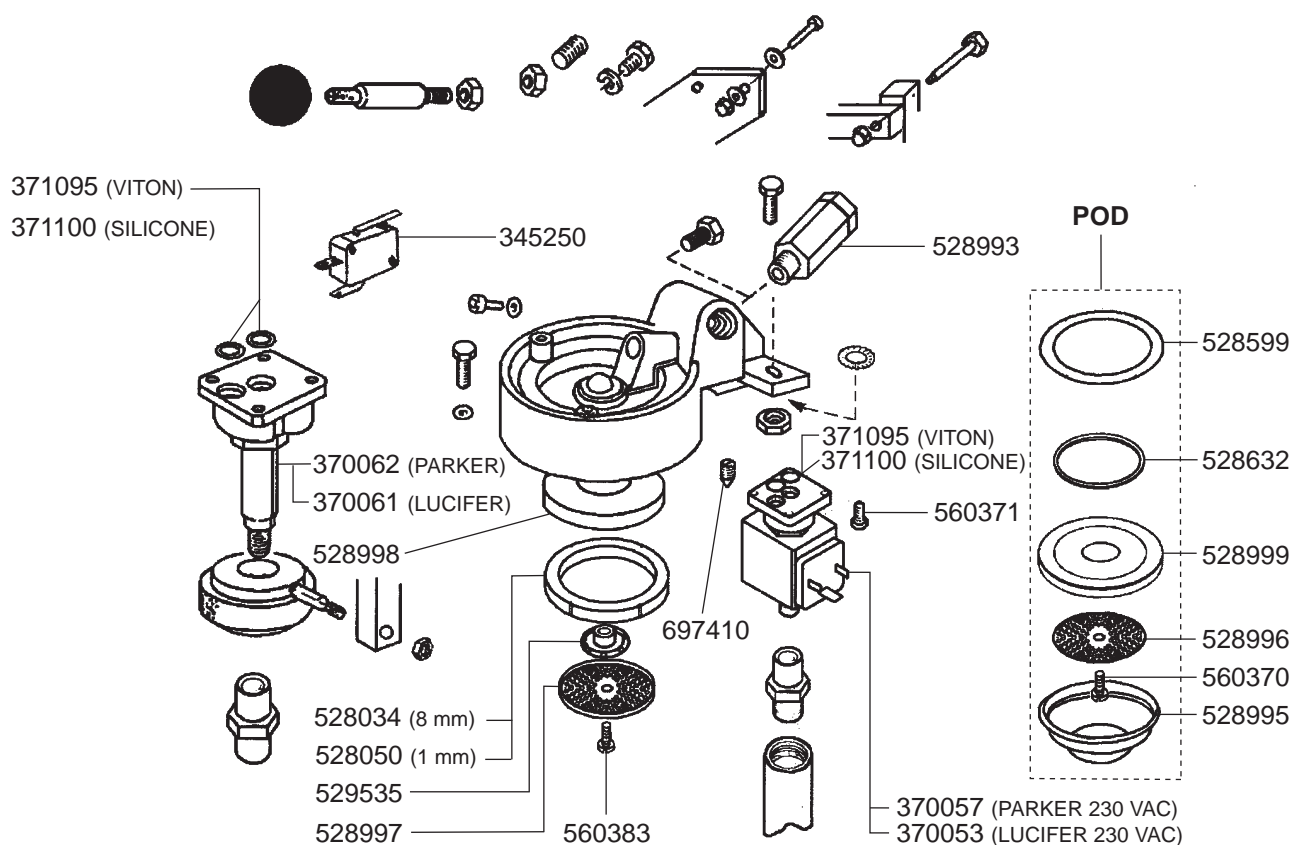

GROUP

FILTER HOLDERS

529058

529045

525977

529065 (Ø 1,1 mm)
525956 (Ø 1,2 mm)
529079 (Ø 1,3 mm)

529012 (6 GR)
529011 (7 GR)
527631 (8 GR)

529014 (12 GR)
529013 (14 GR)
529229 (21 GR)