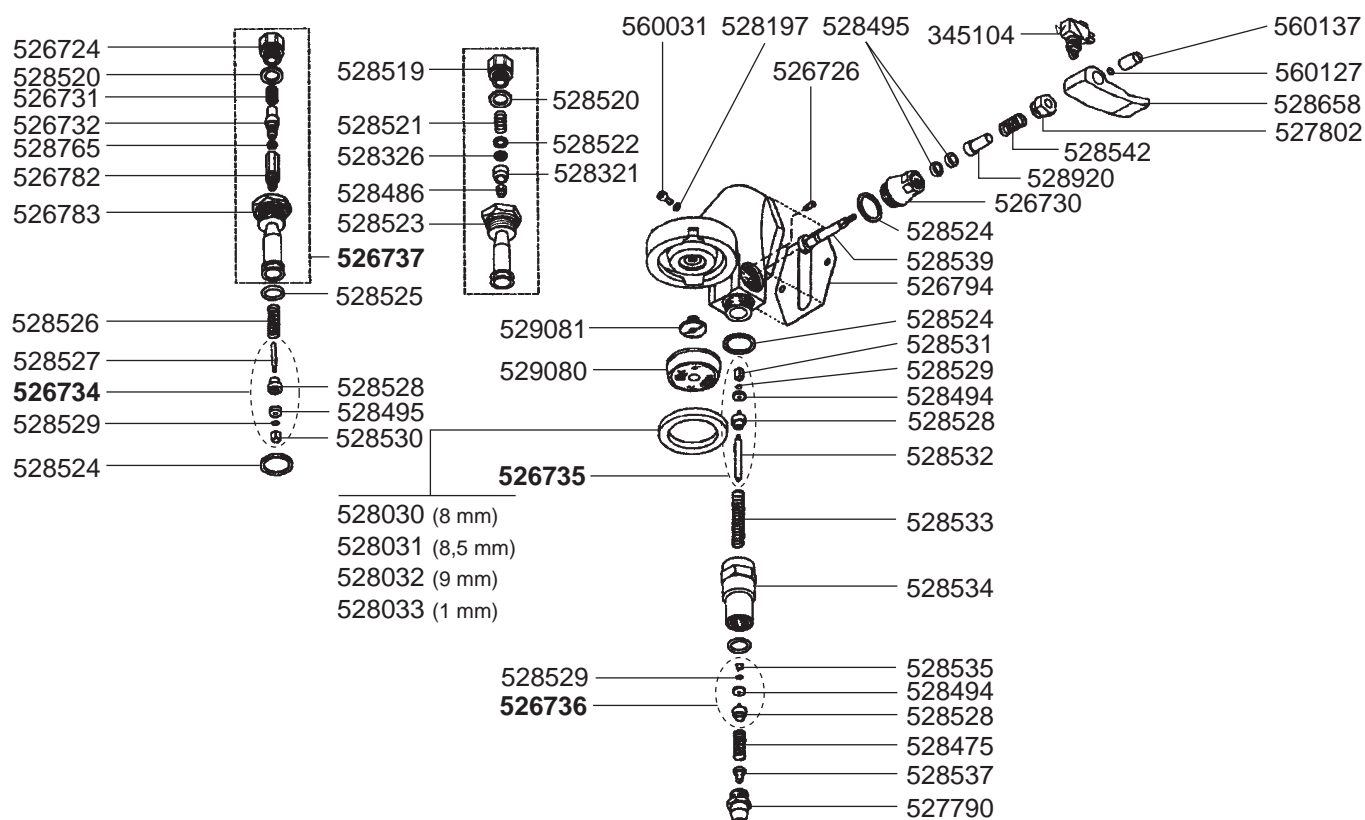

MANUAL GROUP